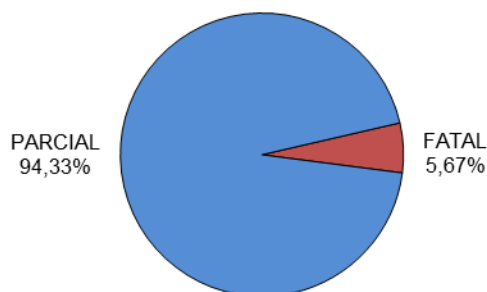

# RELATÓRIO ANUAL DE ESTATÍSTICA DE TRÂNSITO - 2015

## RODOVIAS FEDERAIS

**ACIDENTES DE TRÂNSITO**

Total: **4805**

**ACIDENTES DE TRÂNSITO COM VÍTIMAS SEGUNDO A GRAVIDADE**

Total: **2594**

**ACIDENTES DE TRÂNSITO COM VÍTIMAS SEGUNDO O PERÍODO**

Total: **2594**

**ACIDENTES DE TRÂNSITO COM VÍTIMAS SEGUNDO A ÁREA**

Total: **2594**

**ACIDENTES DE TRÂNSITO COM VÍTIMAS SEGUNDO OS MESES DO ANO**

Total: **2594**