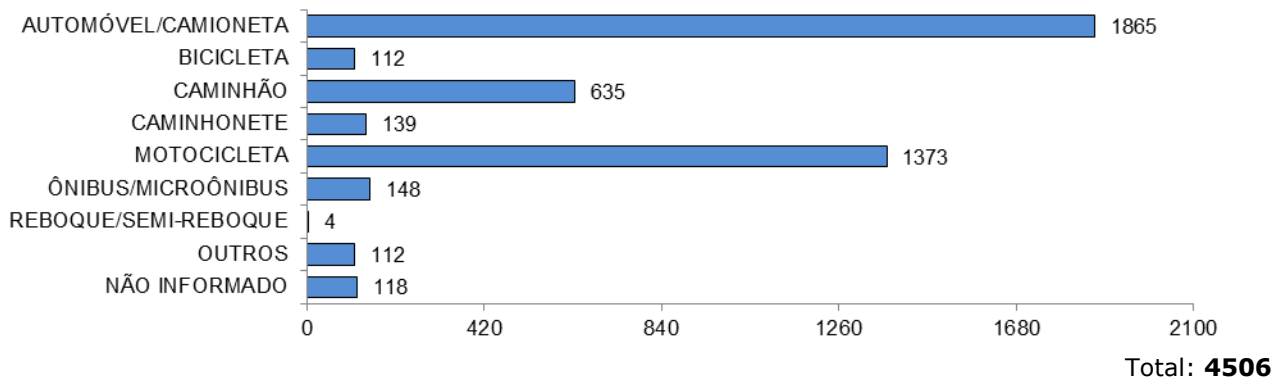

VEÍCULOS ENVOLVIDOS EM ACIDENTES COM VÍTIMAS SEGUNDO A ESPÉCIE

Localidades com maior número de acidentes

MUNICÍPIO	LOGRADOURO	NÚMERO DE ACIDENTES
SERRA	BR 101 - KM 270	63
SERRA	BR 101 - KM 269	41
LINHARES	BR 101 - KM 147	39
VIANA	BR 101 - KM 298	35
SERRA	BR 101 - KM 266	33
CARIACICA	BR 101 - KM 291	31
LINHARES	BR 101 - KM 146	30
SERRA	BR 101 - KM 264	28
SERRA	BR 101 - KM 265	28
LINHARES	BR 101 - KM 149	27
SERRA	BR 101 - KM 269.5	26
SERRA	BR 101 - KM 270.5	25
SERRA	BR 101 - KM 262	25
SERRA	BR 101 - KM 268	23
SERRA	BR 101 - KM 267	23
SERRA	BR 101 - KM 255	22
CARIACICA	BR 262 - KM 3.9	20
LINHARES	BR 101 - KM 147.1	20
VITÓRIA	BR 101 - KM 0.5	20
SÃO MATEUS	BR 101 - KM 66	19
VIANA	BR 101 - KM 299	19
SERRA	BR 101 - KM 271	18
CARIACICA	BR 101 - KM 293	18
CARIACICA	BR 262 - KM 5.5	18
SÃO MATEUS	RODOVIA BR 381	18
CARIACICA	BR 262 - KM 4	18
CARIACICA	BR 101 - KM 296	17
CARIACICA	BR 262 - KM 3.7	17
VIANA	BR 101 - KM 298.5	16
CARIACICA	BR 262 - KM 7	16

Fonte de dados: 12ª SRPRF, Batalhões e Cias Independentes - PMES

Elaboração: DETRAN-ES / DT / COEST

Data de elaboração: Julho de 2016