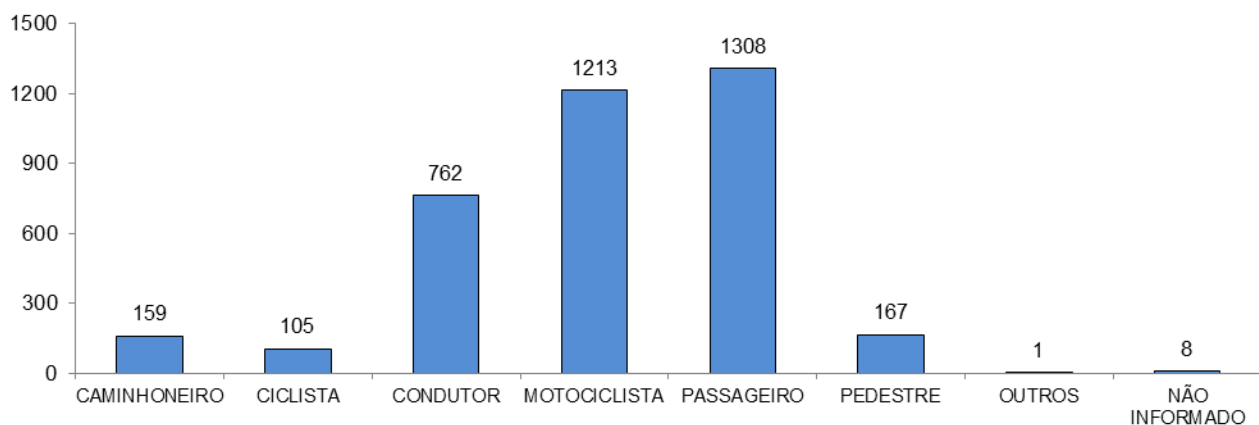

VÍTIMAS PARCIAIS SEGUNDO O TIPO