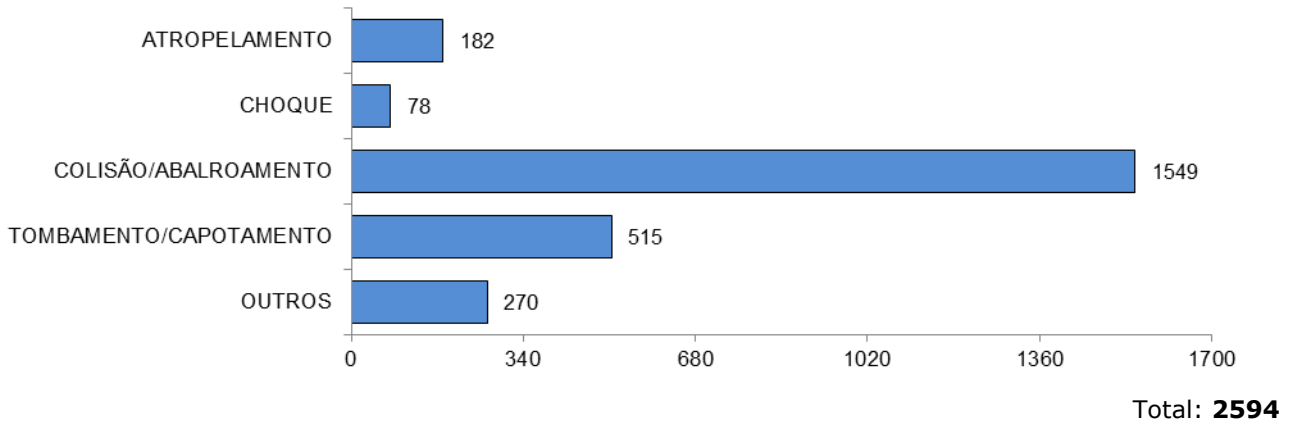

## RODOVIAS FEDERAIS

**ACIDENTES DE TRÂNSITO**

Total: **4805**

**ACIDENTES DE TRÂNSITO COM VÍTIMAS SEGUNDO A GRAVIDADE**

Total: **2594**

**ACIDENTES DE TRÂNSITO COM VÍTIMAS SEGUNDO O PERÍODO**

Total: **2594**

**ACIDENTES DE TRÂNSITO COM VÍTIMAS SEGUNDO A ÁREA**

Total: **2594**

**ACIDENTES DE TRÂNSITO COM VÍTIMAS SEGUNDO OS MESES DO ANO**

Total: **2594**

## ACIDENTES DE TRÂNSITO COM VÍTIMAS SEGUNDO A NATUREZA

## ACIDENTES DE TRÂNSITO COM VÍTIMAS SEGUNDO OS DIAS DA SEMANA