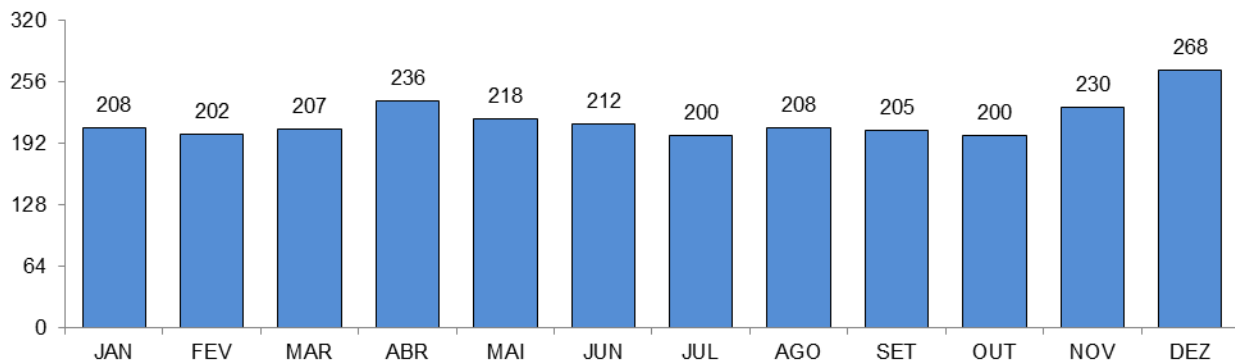

# RELATÓRIO ANUAL DE ESTATÍSTICA DE TRÂNSITO - 2015

## RODOVIAS FEDERAIS

**ACIDENTES DE TRÂNSITO**

Total: **4805**

**ACIDENTES DE TRÂNSITO COM VÍTIMAS SEGUNDO A GRAVIDADE**

Total: **2594**

**ACIDENTES DE TRÂNSITO COM VÍTIMAS SEGUNDO O PERÍODO**

Total: **2594**

**ACIDENTES DE TRÂNSITO COM VÍTIMAS SEGUNDO A ÁREA**

Total: **2594**

**ACIDENTES DE TRÂNSITO COM VÍTIMAS SEGUNDO OS MESES DO ANO**

Total: **2594**

## ACIDENTES DE TRÂNSITO COM VÍTIMAS SEGUNDO OS DIAS DA SEMANA