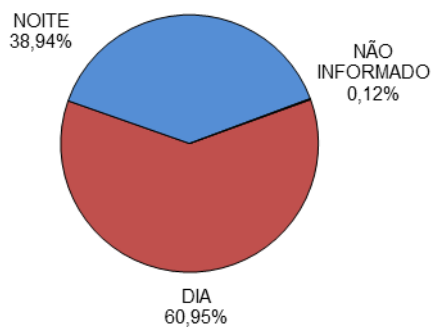

# RELATÓRIO ANUAL DE ESTATÍSTICA DE TRÂNSITO - 2015

## RODOVIAS FEDERAIS

**ACIDENTES DE TRÂNSITO**

Total: **4805**

**ACIDENTES DE TRÂNSITO COM VÍTIMAS SEGUNDO A GRAVIDADE**

Total: **2594**

**ACIDENTES DE TRÂNSITO COM VÍTIMAS SEGUNDO O PERÍODO**

Total: **2594**

**ACIDENTES DE TRÂNSITO COM VÍTIMAS SEGUNDO A ÁREA**

Total: **2594**

**ACIDENTES DE TRÂNSITO COM VÍTIMAS SEGUNDO OS MESES DO ANO**

Total: **2594**

## ACIDENTES DE TRÂNSITO COM VÍTIMAS SEGUNDO OS DIAS DA SEMANA