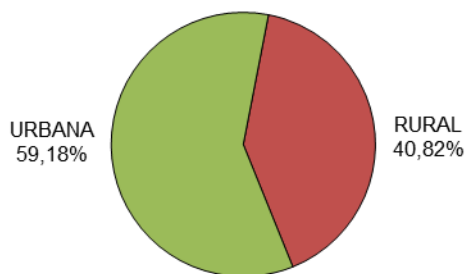

## RODOVIAS FEDERAIS

**ACIDENTES DE TRÂNSITO**

Total: **4805**

**ACIDENTES DE TRÂNSITO COM VÍTIMAS SEGUNDO A GRAVIDADE**

Total: **2594**

**ACIDENTES DE TRÂNSITO COM VÍTIMAS SEGUNDO O PERÍODO**

Total: **2594**

**ACIDENTES DE TRÂNSITO COM VÍTIMAS SEGUNDO A ÁREA**

Total: **2594**

**ACIDENTES DE TRÂNSITO COM VÍTIMAS SEGUNDO OS MESES DO ANO**

Total: **2594**