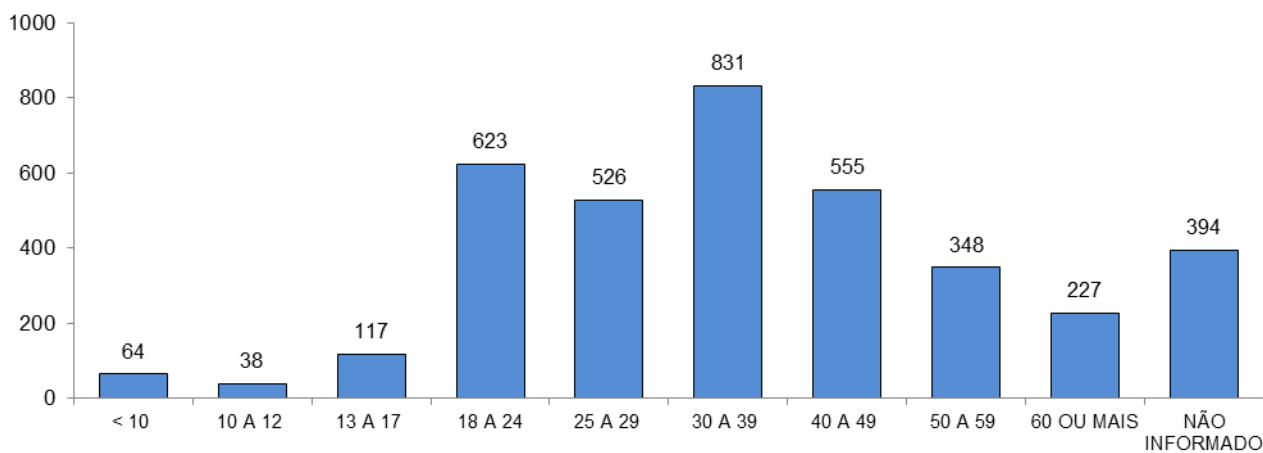

VÍTIMAS PARCIAIS SEGUNDO A FAIXA ETÁRIA