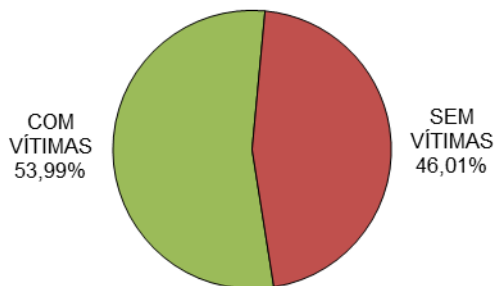

# RELATÓRIO ANUAL DE ESTATÍSTICA DE TRÂNSITO - 2015

## RODOVIAS FEDERAIS

**ACIDENTES DE TRÂNSITO**

Total: **4805**

**ACIDENTES DE TRÂNSITO COM VÍTIMAS SEGUNDO A GRAVIDADE**

Total: **2594**

**ACIDENTES DE TRÂNSITO COM VÍTIMAS SEGUNDO O PERÍODO**

Total: **2594**

**ACIDENTES DE TRÂNSITO COM VÍTIMAS SEGUNDO A ÁREA**

Total: **2594**

**ACIDENTES DE TRÂNSITO COM VÍTIMAS SEGUNDO OS MESES DO ANO**

Total: **2594**