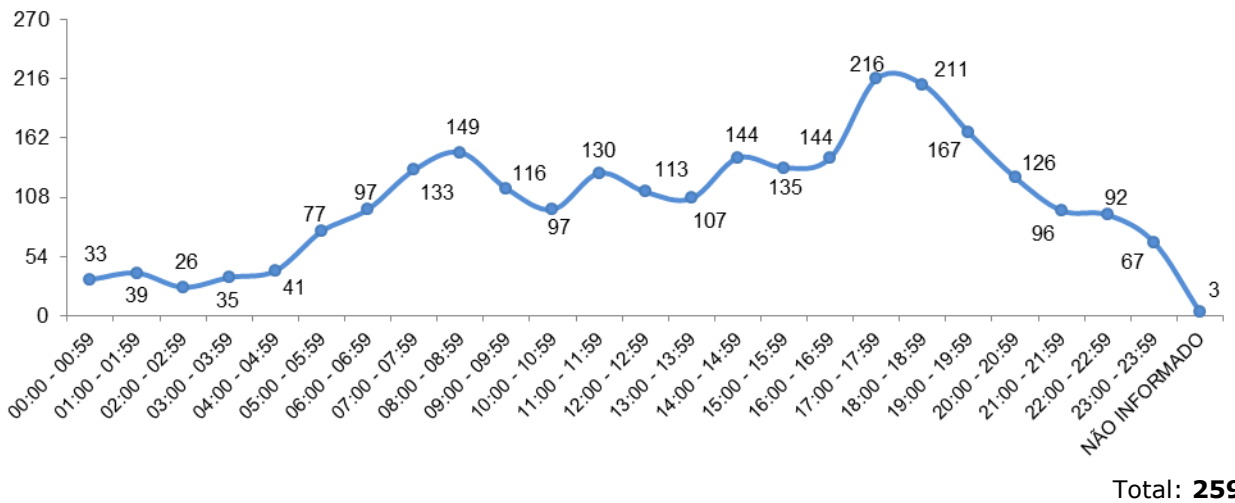

## RODOVIAS FEDERAIS

**ACIDENTES DE TRÂNSITO**

Total: **4805**

**ACIDENTES DE TRÂNSITO COM VÍTIMAS SEGUNDO A GRAVIDADE**

Total: **2594**

**ACIDENTES DE TRÂNSITO COM VÍTIMAS SEGUNDO O PERÍODO**

Total: **2594**

**ACIDENTES DE TRÂNSITO COM VÍTIMAS SEGUNDO A ÁREA**

Total: **2594**

**ACIDENTES DE TRÂNSITO COM VÍTIMAS SEGUNDO OS MESES DO ANO**

Total: **2594**

## ACIDENTES DE TRÂNSITO COM VÍTIMAS SEGUNDO OS DIAS DA SEMANA

## ACIDENTES DE TRÂNSITO COM VÍTIMAS SEGUNDO A FAIXA HORÁRIA