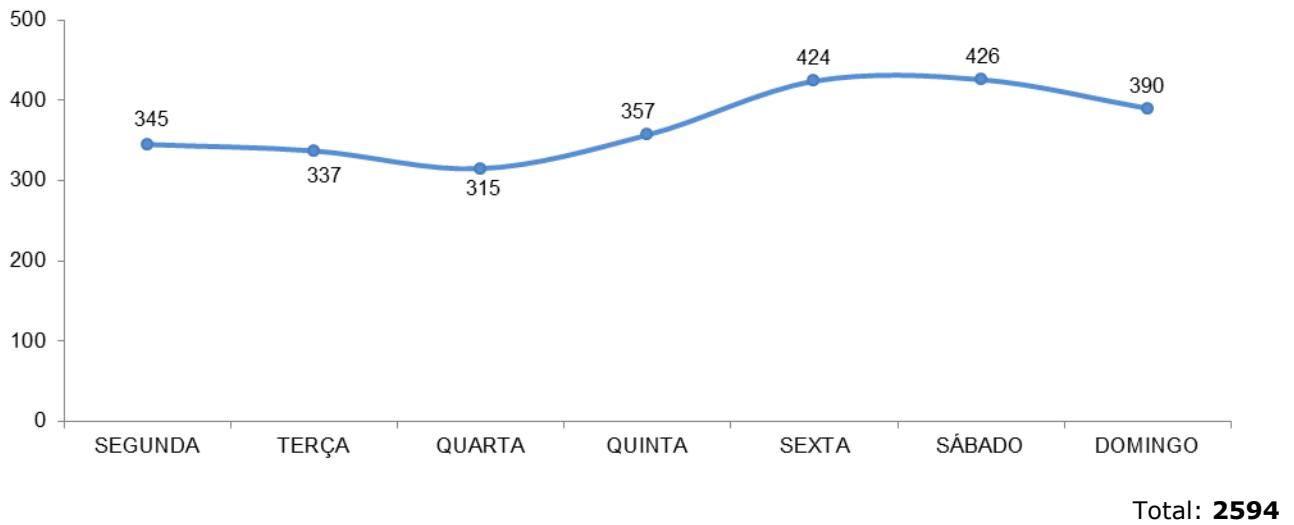

## RODOVIAS FEDERAIS

**ACIDENTES DE TRÂNSITO**

Total: **4805**

**ACIDENTES DE TRÂNSITO COM VÍTIMAS SEGUNDO A GRAVIDADE**

Total: **2594**

**ACIDENTES DE TRÂNSITO COM VÍTIMAS SEGUNDO O PERÍODO**

Total: **2594**

**ACIDENTES DE TRÂNSITO COM VÍTIMAS SEGUNDO A ÁREA**

Total: **2594**

**ACIDENTES DE TRÂNSITO COM VÍTIMAS SEGUNDO OS MESES DO ANO**

Total: **2594**

## ACIDENTES DE TRÂNSITO COM VÍTIMAS SEGUNDO OS DIAS DA SEMANA

## ACIDENTES DE TRÂNSITO COM VÍTIMAS SEGUNDO A FAIXA HORÁRIA